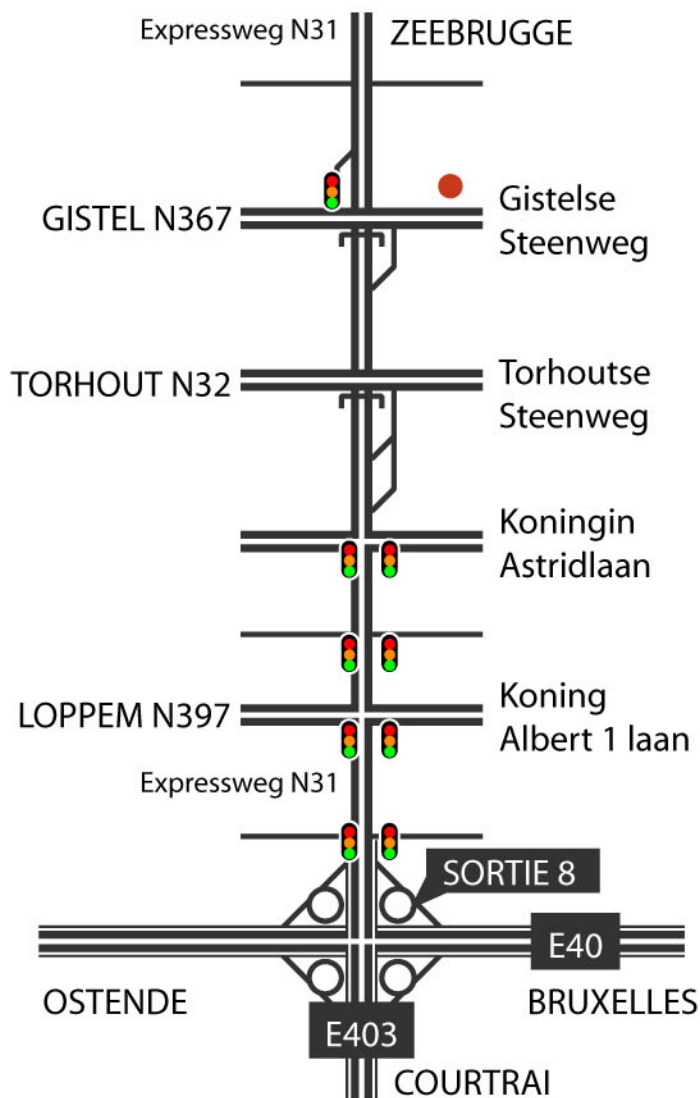

Comment arriver à notre adresse?

En venant de l'autoroute E40 (Ostende-Bruxelles)

Sortie numéro 8, direction Zeebrugge (N31)

Comptez quatre feux de signalisation

Une fois passé le premier tunnel, sortie N367 (Jabbeke, St-Andries)

Roulez jusqu'aux feux de signalisation. Tournez à droite

Notre magasin se trouve à 200 mètres du côté gauche

En venant de la route N31 (Zeebrugge)

Roulez jusqu'après les feux de signalisation à la hauteur de la prison fédérale (N31)

Sortie N367 avant le premier tunnel (Jabbeke, St-Andries)

Roulez jusqu'aux feux de signalisation. Tournez à droite.

Notre magasin se trouve à 200 mètres du côté gauche.

Matthys Wijnimport nv
Gistelsesteenweg 228
8200 Brugge
T. +32 (0)50/38 63 80
F. +32 (0)50/38 16 77
frank@matthys-wines.be